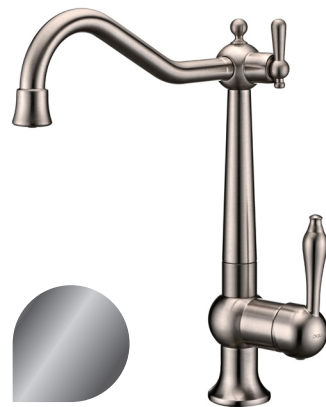

paulmark

new

Смеситель для кухни
с расширенным
функционалом,
Retro, Re213226

Retro, Re213226

**Отдельный канал
для питьевой воды**
Питьевая и водопроводная
вода не смешиваются

Ручка открытия питьевой воды
Отдельное управление открытием
потока питьевой воды

**Высокий
поворотный излив**
Вращение на 360°

Retro, Re213226

7

вариантов дизайна

Хром
Re213226-CR

Никель
Re213226-NI

Вороненая сталь
Re213226-GM

Золото
Re213226-G

Бронза
Re213226-BR

Антрацит
Re213226-401

Белый матовый
Re213226-431

Retro, Re213226

Характеристики

Retro

Материал **латунь**

Поворот излива **360°**