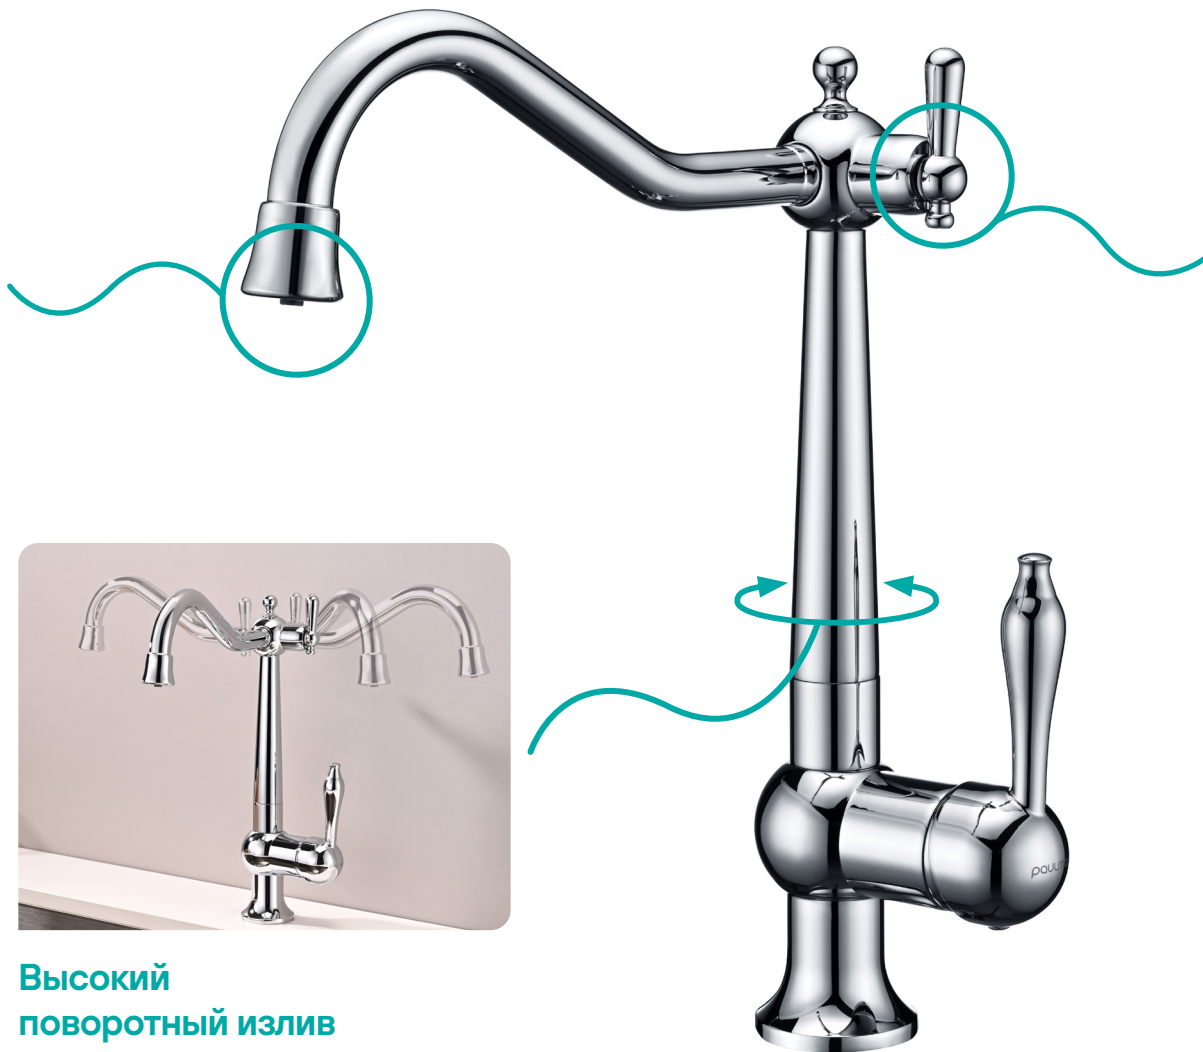

paulmark

new

Смеситель для кухни
с расширенным
функционалом,
Retro, Re213226

Retro, Re213226

**Отдельный канал
для питьевой воды**
Питьевая и водопроводная
вода не смешиваются

Ручка открытия питьевой воды
Отдельное управление открытием
потока питьевой воды

**Высокий
поворотный излив**
Вращение на 360°

Retro, Re213226

7

вариантов дизайна

Хром
Re213226-CR

Никель
Re213226-NI

Вороненая сталь
Re213226-GM

Золото
Re213226-G

Бронза
Re213226-BR

Антрацит
Re213226-401

Белый матовый
Re213226-431

Retro, Re213226

Характеристики

Retro

Материал **латунь**

Поворот излива **360°**

Возможность подключения
фильтра питьевой воды **есть**

Подводка для воды **нержавеющая сталь**

Механизм **керамический картридж**

Стистика дизайна **классический**

Гарантия **5 лет**