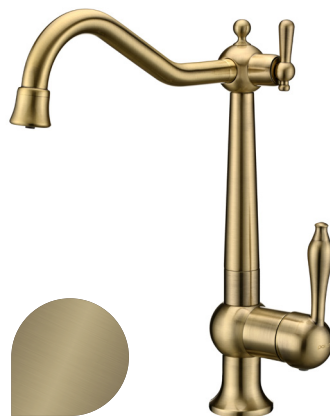

paulmark

new

Смеситель для кухни
с расширенным
функционалом,
Retro, Re213226

Retro, Re213226

**Отдельный канал
для питьевой воды**
Питьевая и водопроводная
вода не смешиваются

Ручка открытия питьевой воды
Отдельное управление открытием
потока питьевой воды

**Высокий
поворотный излив**
Вращение на 360°

Retro, Re213226

7

вариантов дизайна

Хром
Re213226-CR

Никель
Re213226-NI

Вороненая сталь
Re213226-GM

Золото
Re213226-G

Бронза
Re213226-BR

Антрацит
Re213226-401

Белый матовый
Re213226-431

Retro, Re213226

Характеристики

Retro

Материал **латунь**

Поворот излива **360°**