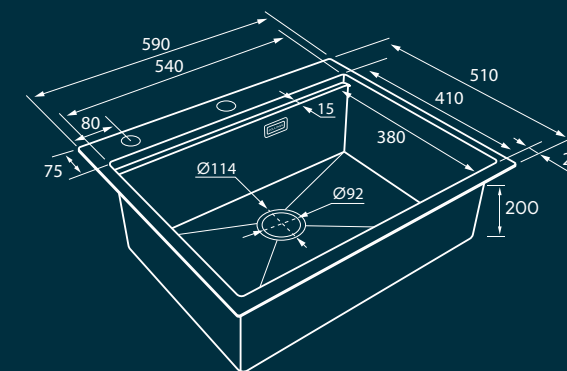

Нержавеющая сталь
PM705951-BS

Брашированное золото
PM705951-BG

Вороненая сталь
PM705951-GM

- Уже имеется дополнительное отверстие для установки дозатора или кнопки управления измельчителем пищевых отходов.
- Специальные направляющие внутри чаши для использования кухонных аксессуаров в виде ролл-мата, разделочной доски или колландера.