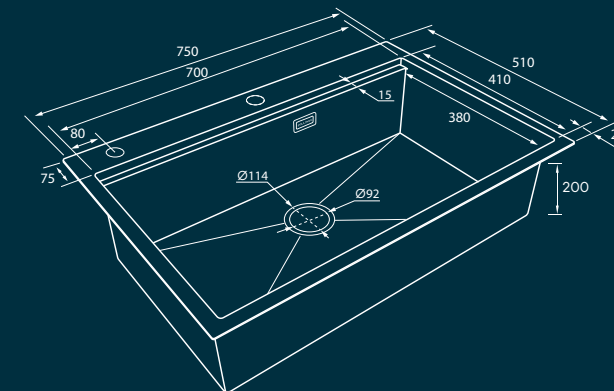

Брашированное золото
PM707551-BG

Вороненая сталь
PM707551-GM

- Уже имеется дополнительное отверстие для установки дозатора или кнопки управления измельчителем пищевых отходов.
- Специальные направляющие внутри чаши для использования кухонных аксессуаров в виде ролл-мата, разделочной доски или колландера.