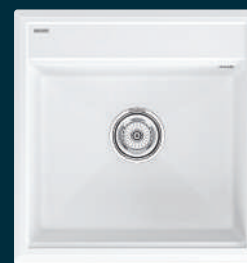

КУХОННЫЕ МОЙКИ СЕРИИ QUARZ

STEPIA-500 PM115051