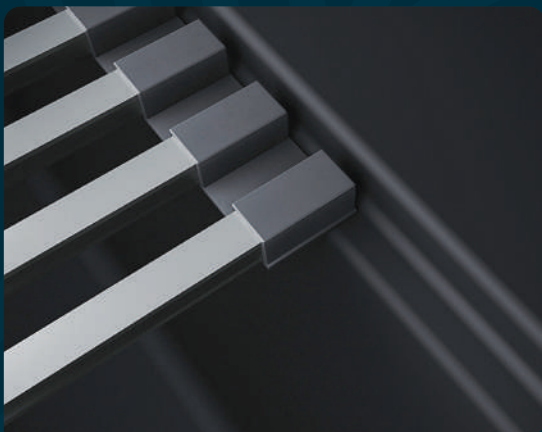

СЕРИЯ STERIA ЭТО: