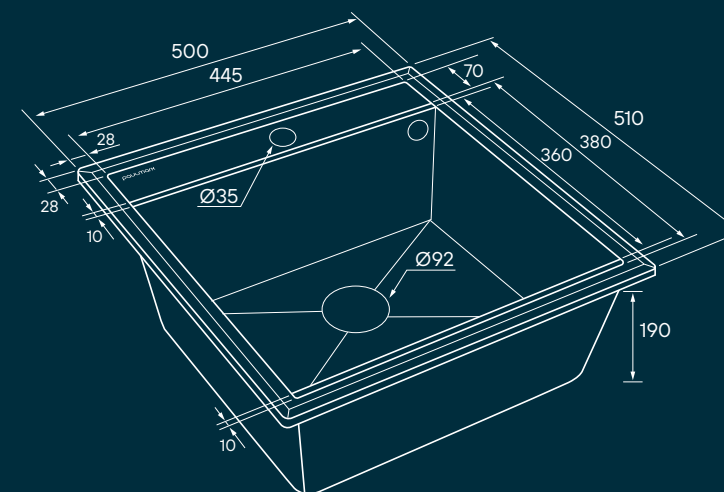

Графит
PM115051-DG

Антрацит
PM115051-AN

Черный металлик
PM115051-BLM