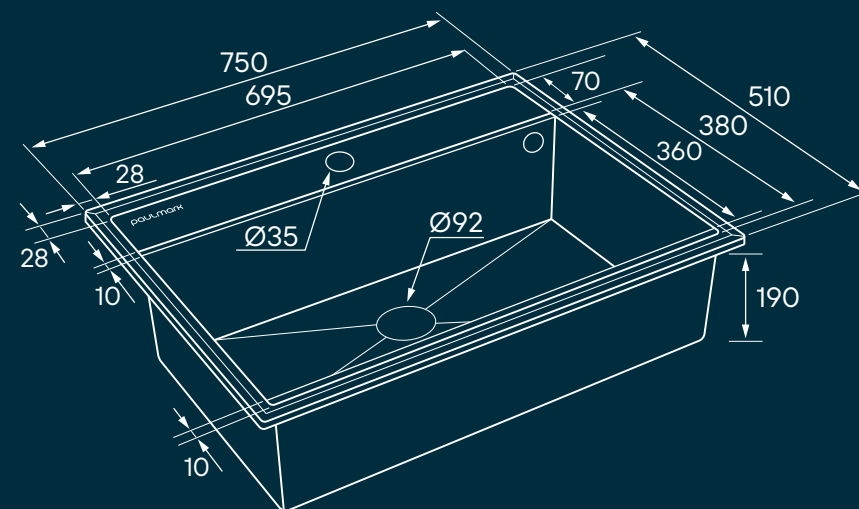

Графит
PM117551-DG

Антрацит
PM117551-AN

Черный металлик
PM117551-BLM