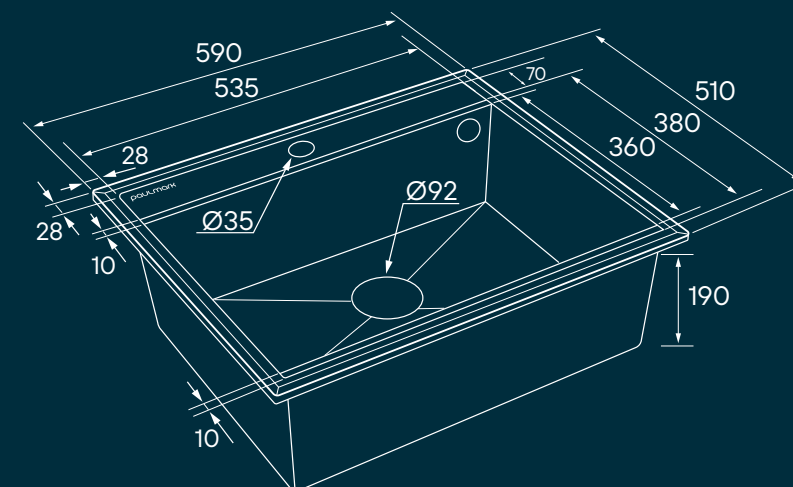

Графит
PM115951-DG

Антрацит
PM115951-AN

Черный металлик
PM115951-BLM