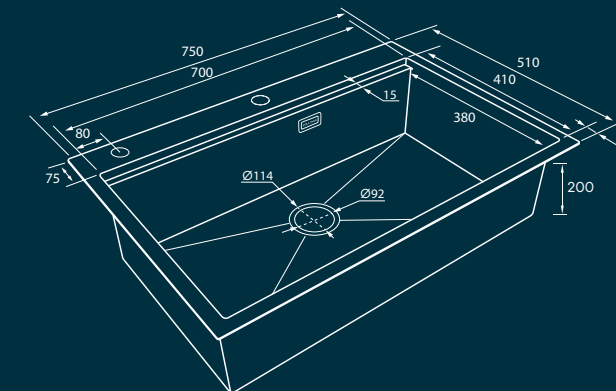

Брашированное золото
PM707551-BG

Вороненая сталь
PM707551-GM

- Уже имеется дополнительное отверстие для установки дозатора или кнопки управления измельчителем пищевых отходов.
- Специальные направляющие внутри чаши для использования кухонных аксессуаров в виде ролл-мата, разделочной доски или колландера.