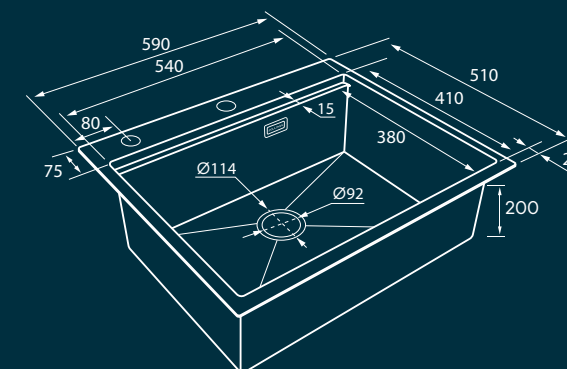

Нержавеющая сталь
PM705951-BS

Брашированное золото
PM705951-BG

Вороненая сталь
PM705951-GM

- Уже имеется дополнительное отверстие для установки дозатора или кнопки управления измельчителем пищевых отходов.
- Специальные направляющие внутри чаши для использования кухонных аксессуаров в виде ролл-мата, разделочной доски или колландера.